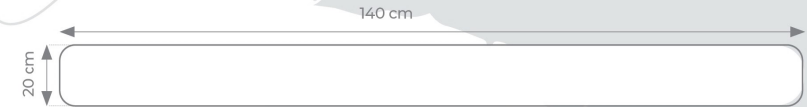

Kalın dişli, çift taraflı fermuar

RENK SEÇENEKLERİ**KOLI İÇİ YERLEŞİM**

Koli Ebatları
Boy: 145 cm
Yükseklik: 40 cm
En: 50 cm
Kapasite: 10 adet

TB ZPK 00 ÖLÇÜLER

Askı kayışı sayesinde omuzda da taşınabilir.