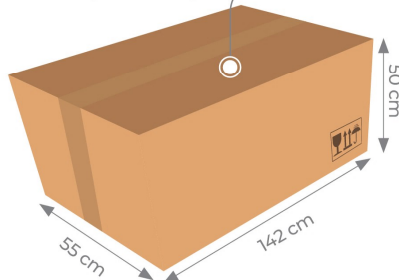

Kalın dişli, çift taraflı fermuar

RENK SEÇENEKLERİ

KOLİ İÇİ YERLEŞİM

Koli Ebatları
Boy: 142 cm
Yükseklik: 50 cm
En: 55 cm
Kapasite: 10 adet

Olta makinelerini ayırmaya yarayan koruyucu ped.

Askı kayışı sayesinde omuzda da taşınabilir.

Kalın dişli, çift taraflı fermuar

RENK SEÇENEKLERİ**KOLI İÇİ YERLEŞİM**

Koli Ebatları
Boy: 145 cm
Yükseklik: 40 cm
En: 50 cm
Kapasite: 10 adet

TB ZPK 00 ÖLÇÜLER

Askı kayışı sayesinde omuzda da taşınabilir.