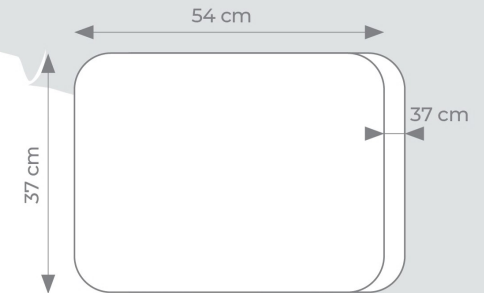

TB XL 00 ÖLÇÜLER