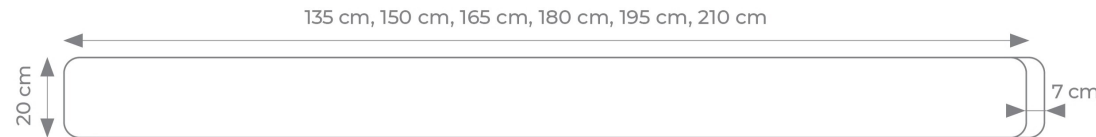

**RENK SEÇENEKLERİ****KOLI İÇİ YERLEŞİM****Koli Ebatları**

Boy: 137cm, 152cm, 167cm, 182cm, 197cm, 212 cm
Yükseklik: 25 cm
En: 35 cm
Kapasite: 10 adet

TB BZK 00 ÖLÇÜLER

TB JİG 00

**SAĞLAM**

Darbelere, yıpranmaya karşı dayanıklı malzemeden üretilmiştir.