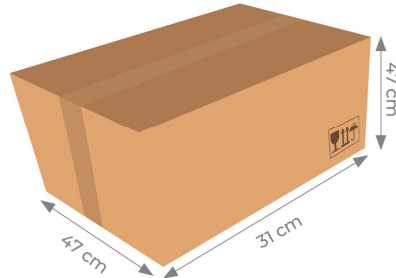

KOLI İÇİ YERLEŞİM

Koli Ebatları

Boy: 31 cm
Yükseklik: 47 cm
En: 47 cm
Kapasite: 10 adet