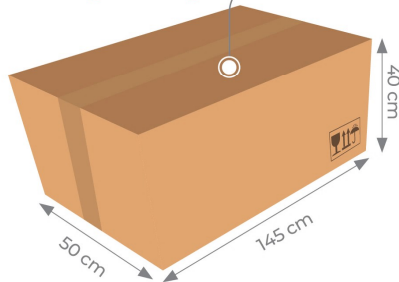

Kalın dişli, çift taraflı fermuar

RENK SEÇENEKLERİ

KOLİ İÇİ YERLEŞİM

Koli Ebatları
Boy: 142 cm
Yükseklik: 50 cm
En: 55 cm
Kapasite: 10 adet

Olta makinelerini ayırmaya yarayan koruyucu ped.

Askı kayışı sayesinde omuzda da taşınabilir.

Kalın dişli, çift taraflı fermuar

RENK SEÇENEKLERİ**KOLI İÇİ YERLEŞİM**

Koli Ebatları
Boy: 145 cm
Yükseklik: 40 cm
En: 50 cm
Kapasite: 10 adet

TB ZPK 00 ÖLÇÜLER

Askı kayışı sayesinde omuzda da taşınabilir.