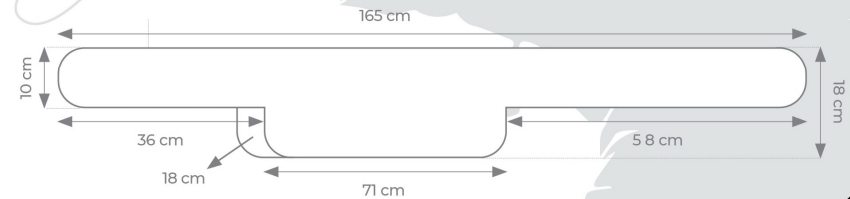

TB SC 00 ÖLÇÜLER