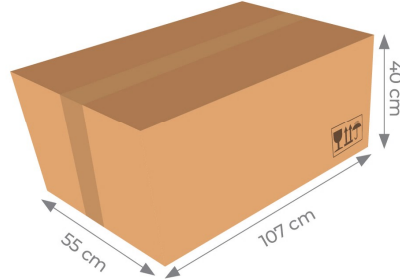

Boy: 31 cm
Yükseklik: 47 cm
En: 47 cm
Kapasite: 10 adet

**TB JİG 00 ÖLÇÜLER**

TB XL 00

**SAĞLAM**

Darbelere, yıpranmaya karşı dayanıklı malzemeden üretilmiştir.

**HAFİF**

Taşıması kolaydır. İstenirse omuzda taşımak için kayışı mevcuttur.

Kalın dişli, çift taraflı fermuarı ve aralarındaki koruyucu ped ile olta makinesini çıkartmadan 4 taneye kadar kamış taşınabilmektedir.

**RENK SEÇENEKLERİ****KOLI İÇİ YERLEŞİM****Koli Ebatları**

Boy: 55 cm
Yükseklik: 38 cm
En: 38 cm