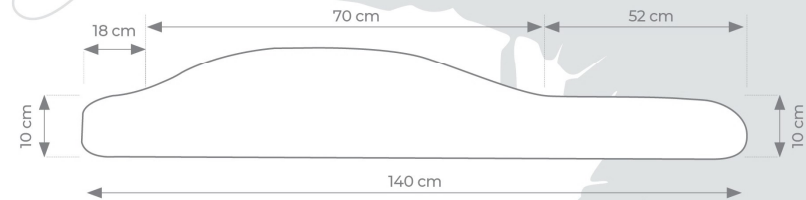

TB MIX 00 ÖLÇÜLER