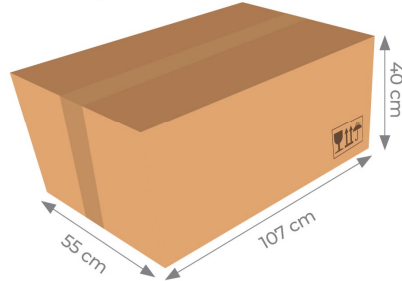

Kamo
orman**KOLI İÇİ YERLEŞİM****Koli Ebatları**

Boy: 107 cm

Yükseklik: 40 cm

En: 55 cm

TB M-LNG 00 ÖLÇÜLER

Thermobag İzotermik Çanta İmalat San. Tic. Ltd. Şti.

A: Adnan Kahveci Mh. Avrupa Cd. Yapı No: 22/1 34528, Beylikdüzü-İstanbul/Türkiye