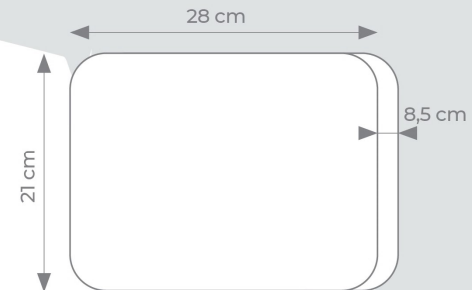

TB JİG 00 ÖLÇÜLER