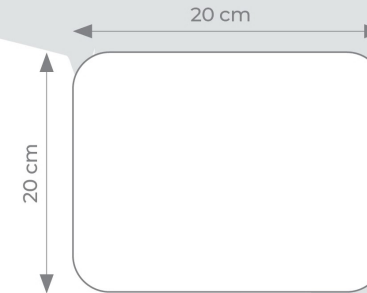

Kamo
orman**KOLI İÇİ YERLEŞİM****Koli Ebatları**

Boy: 107 cm

Yükseklik: 40 cm

En: 55 cm

TB M-LNG 00 ÖLÇÜLER

Thermobag İzotermik Çanta İmalat San. Tic. Ltd. Şti.

A: Adnan Kahveci Mh. Avrupa Cd. Yapı No: 22/1 34528, Beylikdüzü-İstanbul/Türkiye