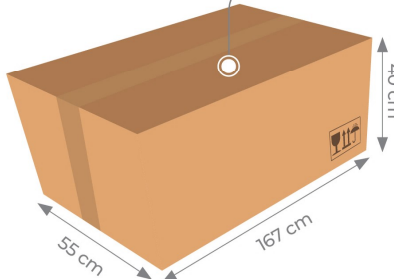

Kalın dişli, çift taraflı fermuar

RENK SEÇENEKLERİ**KOLI İÇİ YERLEŞİM**

Koli Ebatları
Boy: 145 cm
Yükseklik: 40 cm
En: 50 cm
Kapasite: 10 adet

TB ZPK 00 ÖLÇÜLER

Askı kayışı sayesinde omuzda da taşınabilir.

Kalın dişli, çift taraflı fermuar

RENK SEÇENEKLERİ

KOLİ İÇİ YERLEŞİM

Koli Ebatları
Boy: 167 cm
Yükseklik: 40 cm
En: 55 cm
Kapasite: 10 adet

Olta makinesini ayırmaya yarayan koruyucu ped.

Askı kayışı sayesinde omuzda da taşınabilir.