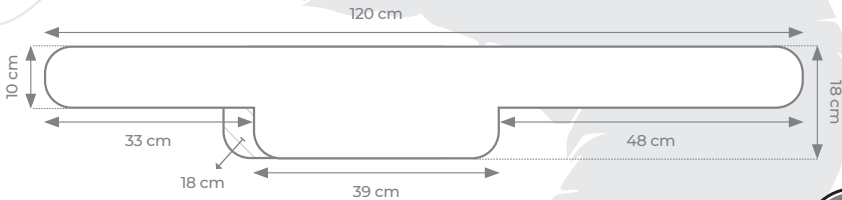

Boy: 122 cm
Yükseklik: 40 cm
En: 55 cm
Kapasite: 10 adet

THERMOBAG FISHING SERIES

Aski kayışı sayesinde omuzda da taşınabilir.

Olta makinelerini ayırmaya yarayan koruyucu ped.

TB FSH 120 ÖLÇÜLER

TB FSH 135