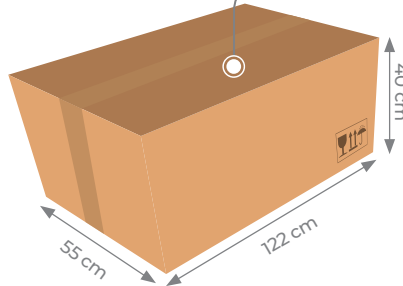

KOLI İÇİ YERLEŞİM

Koli Ebatları

Boy: 122 cm
Yükseklik: 40 cm
En: 55 cm
Kapasite: 10 adet