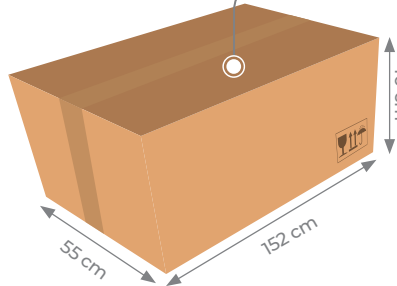

KOLI İÇİ YERLEŞİM

Koli Ebatları

Boy: 152 cm
Yükseklik: 40 cm
En: 55 cm
Kapasite: 10 adet