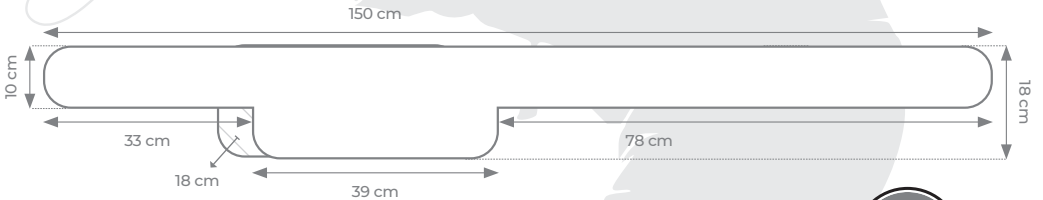

Boy: 152 cm
Yükseklik: 40 cm
En: 55 cm
Kapasite: 10 adet

THERMOBAG FISHING SERIES

Olta makinelerini ayırmaya yarayan koruyucu ped.

Aski kayışı sayesinde omuzda da taşınabilir.

TB FSH 150 ÖLÇÜLER

OLTA MAKİNE ÇANTASI SMALL