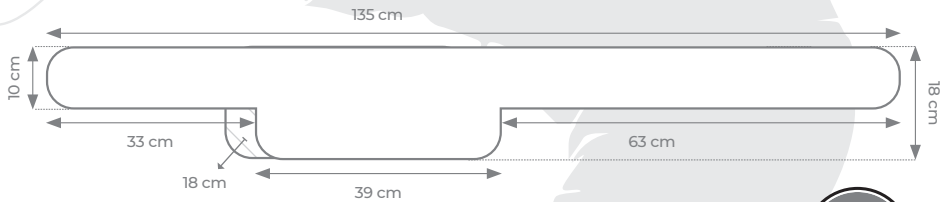

TB FSH 135 ÖLÇÜLER