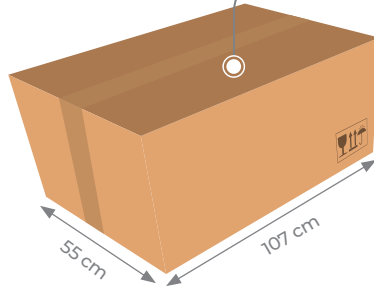

Gri

Gold

Kamo orman

Kamo turuncu

KOLI İÇİ YERLEŞİM

Koli Ebatları

Boy: 107 cm
Yükseklik: 40 cm
En: 55 cm
Kapasite: 10 adet

THERMOBAG FISHING SERIES