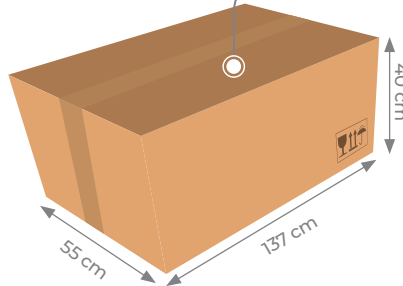

Gri

Gold

Kamo orman

Kamo turuncu

KOLI İÇİ YERLEŞİM

Koli Ebatları

Boy: 137 cm
Yükseklik: 40 cm
En: 55 cm
Kapasite: 10 adet

THERMOBAG FISHING SERIES